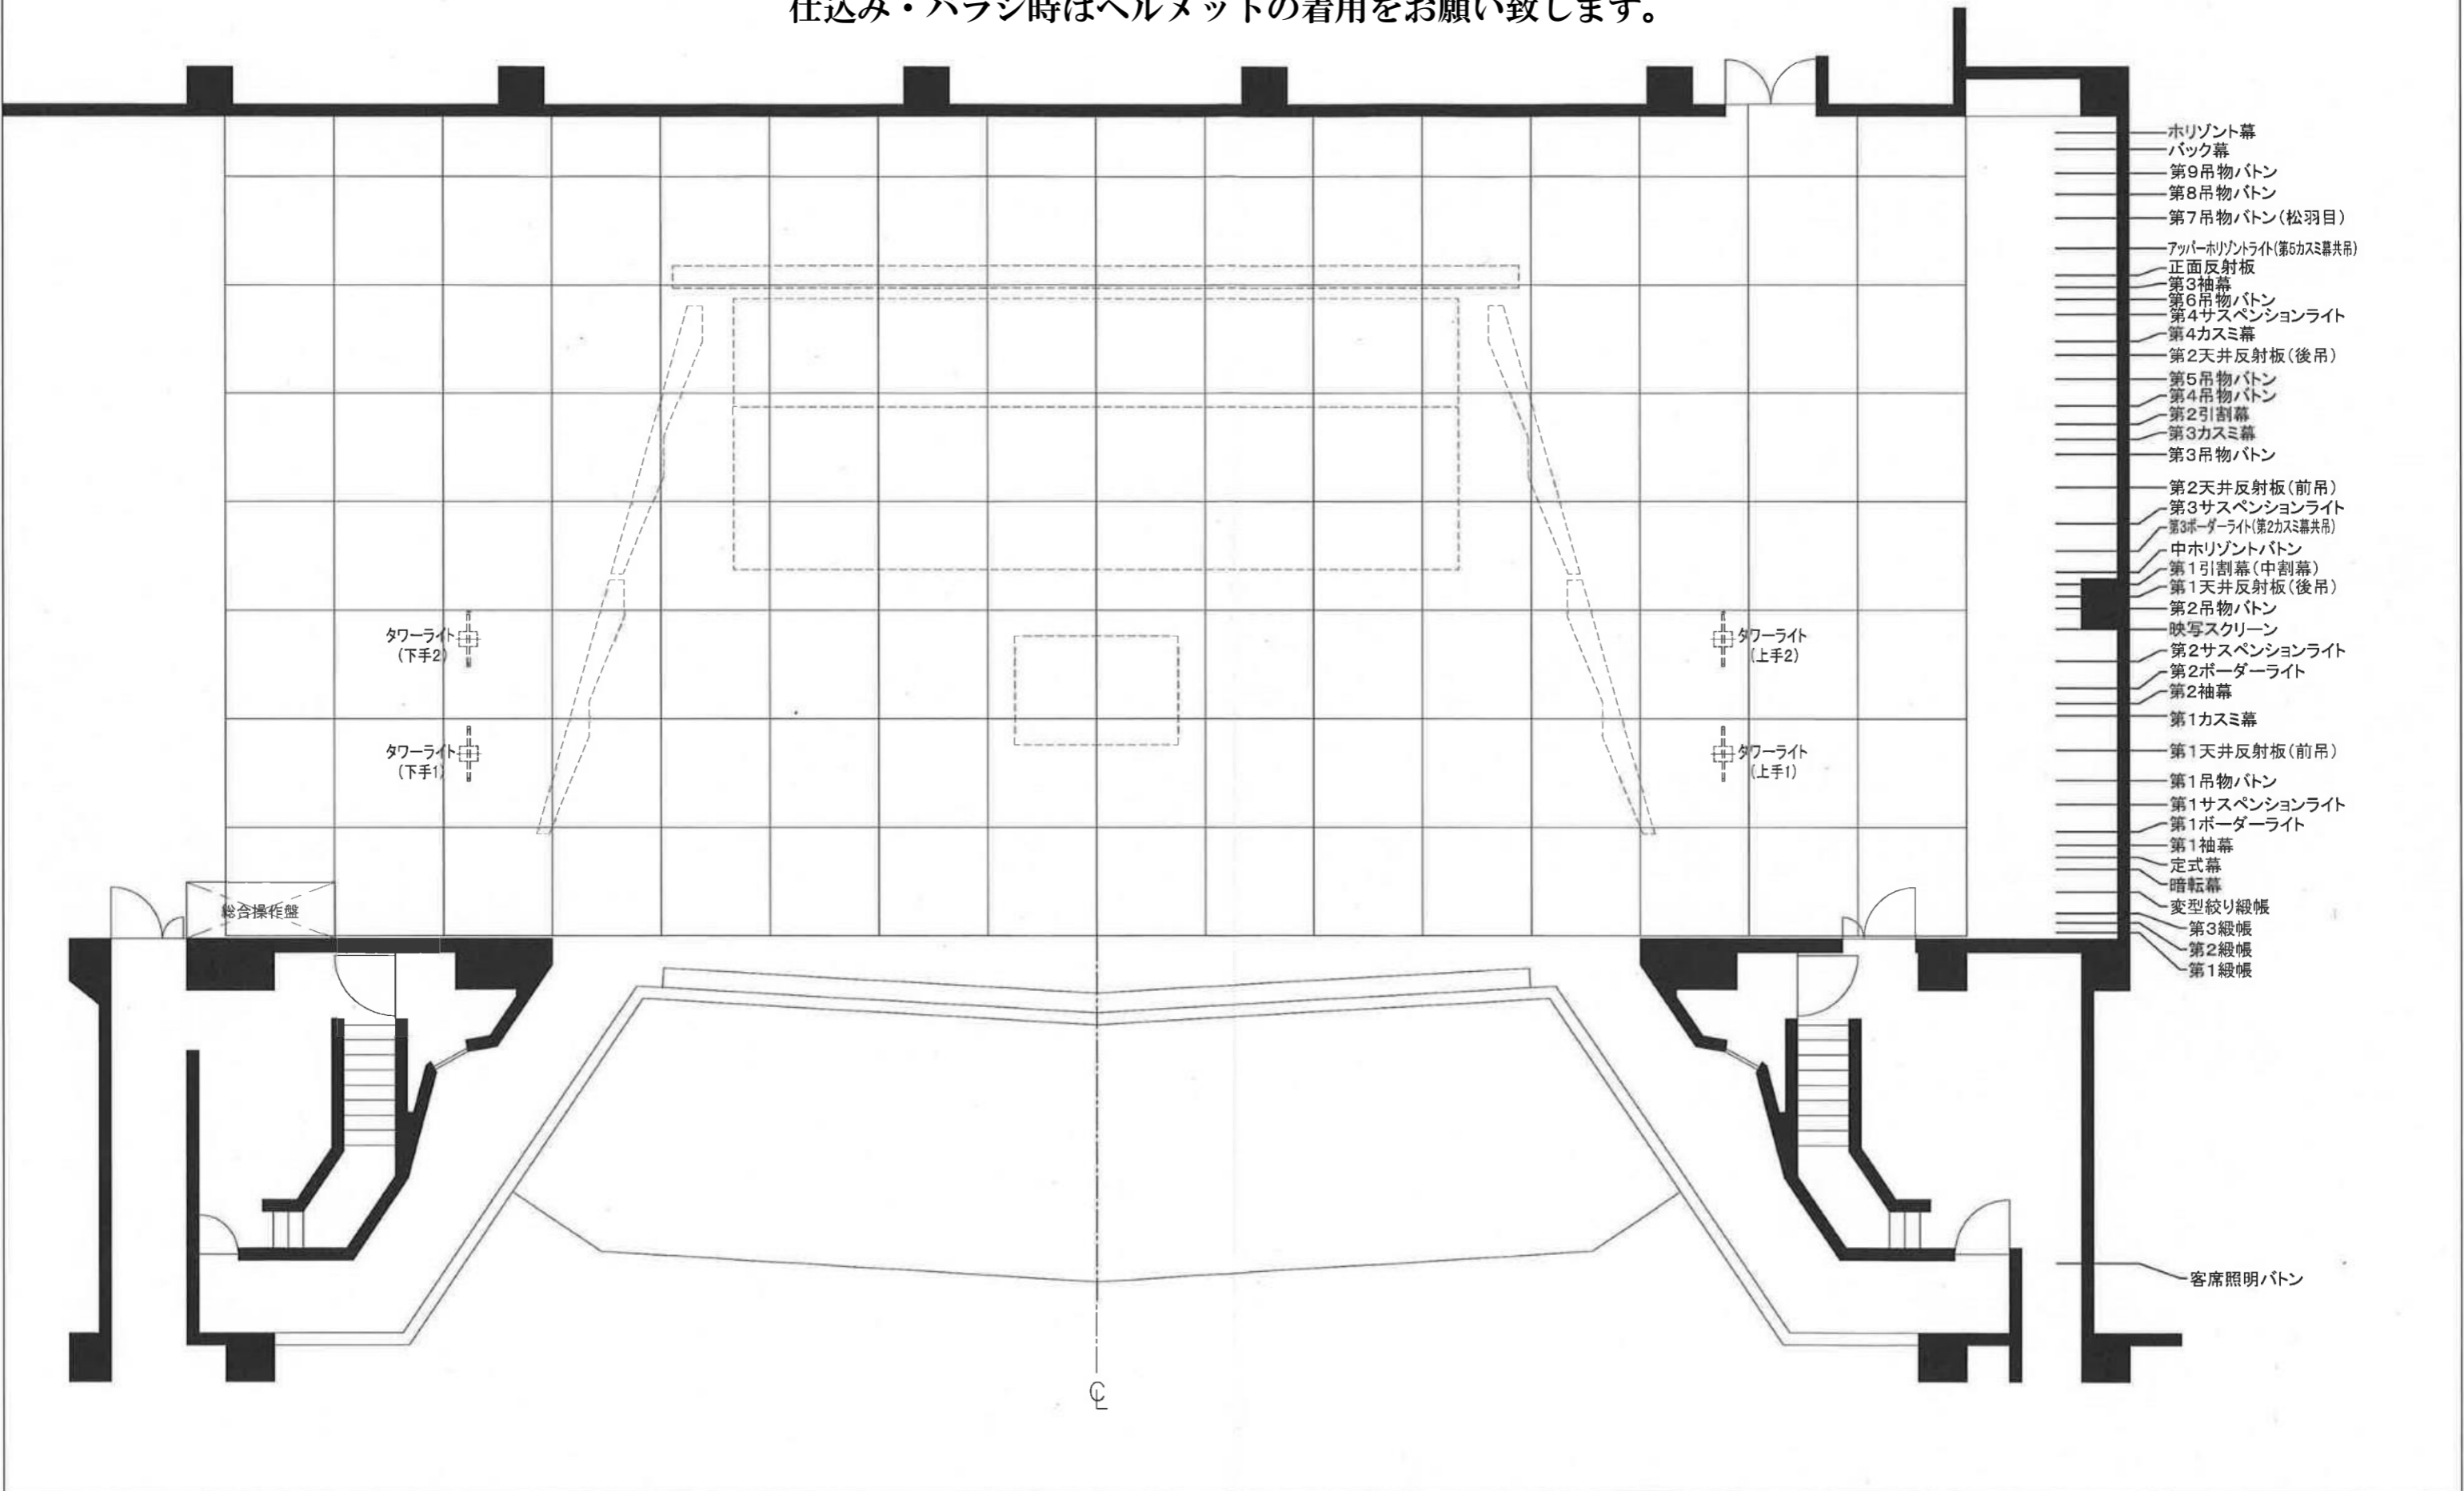

公演名	
公演日時	

仕込み・バラシ時はヘルメットの着用をお願い致します。

- ホリゾン幕
- バック幕
- 第9吊物バトン
- 第8吊物バトン
- 第7吊物バトン(松羽目)
- アッパーホリゾンライト(第5カスミ共吊)
- 正面反射板
- 第3袖幕
- 第6吊物バトン
- 第4サスペンションライト
- 第4カスミ幕
- 第2天井反射板(後吊)
- 第5吊物バトン
- 第4吊物バトン
- 第2引割幕
- 第3カスミ幕
- 第3吊物バトン
- 第2天井反射板(前吊)
- 第3サスペンションライト
- 第3ボーダーライト(第2カスミ共吊)
- 中ホリゾンバトン
- 第1引割幕(中割幕)
- 第1天井反射板(後吊)
- 第2吊物バトン
- 映写スクリーン
- 第2サスペンションライト
- 第2ボーダーライト
- 第2袖幕
- 第1カスミ幕
- 第1天井反射板(前吊)
- 第1吊物バトン
- 第1サスペンションライト
- 第1ボーダーライト
- 第1袖幕
- 定式幕
- 暗転幕
- 変型絞り緞帳
- 第3緞帳
- 第2緞帳
- 第1緞帳

客席照明ボタン